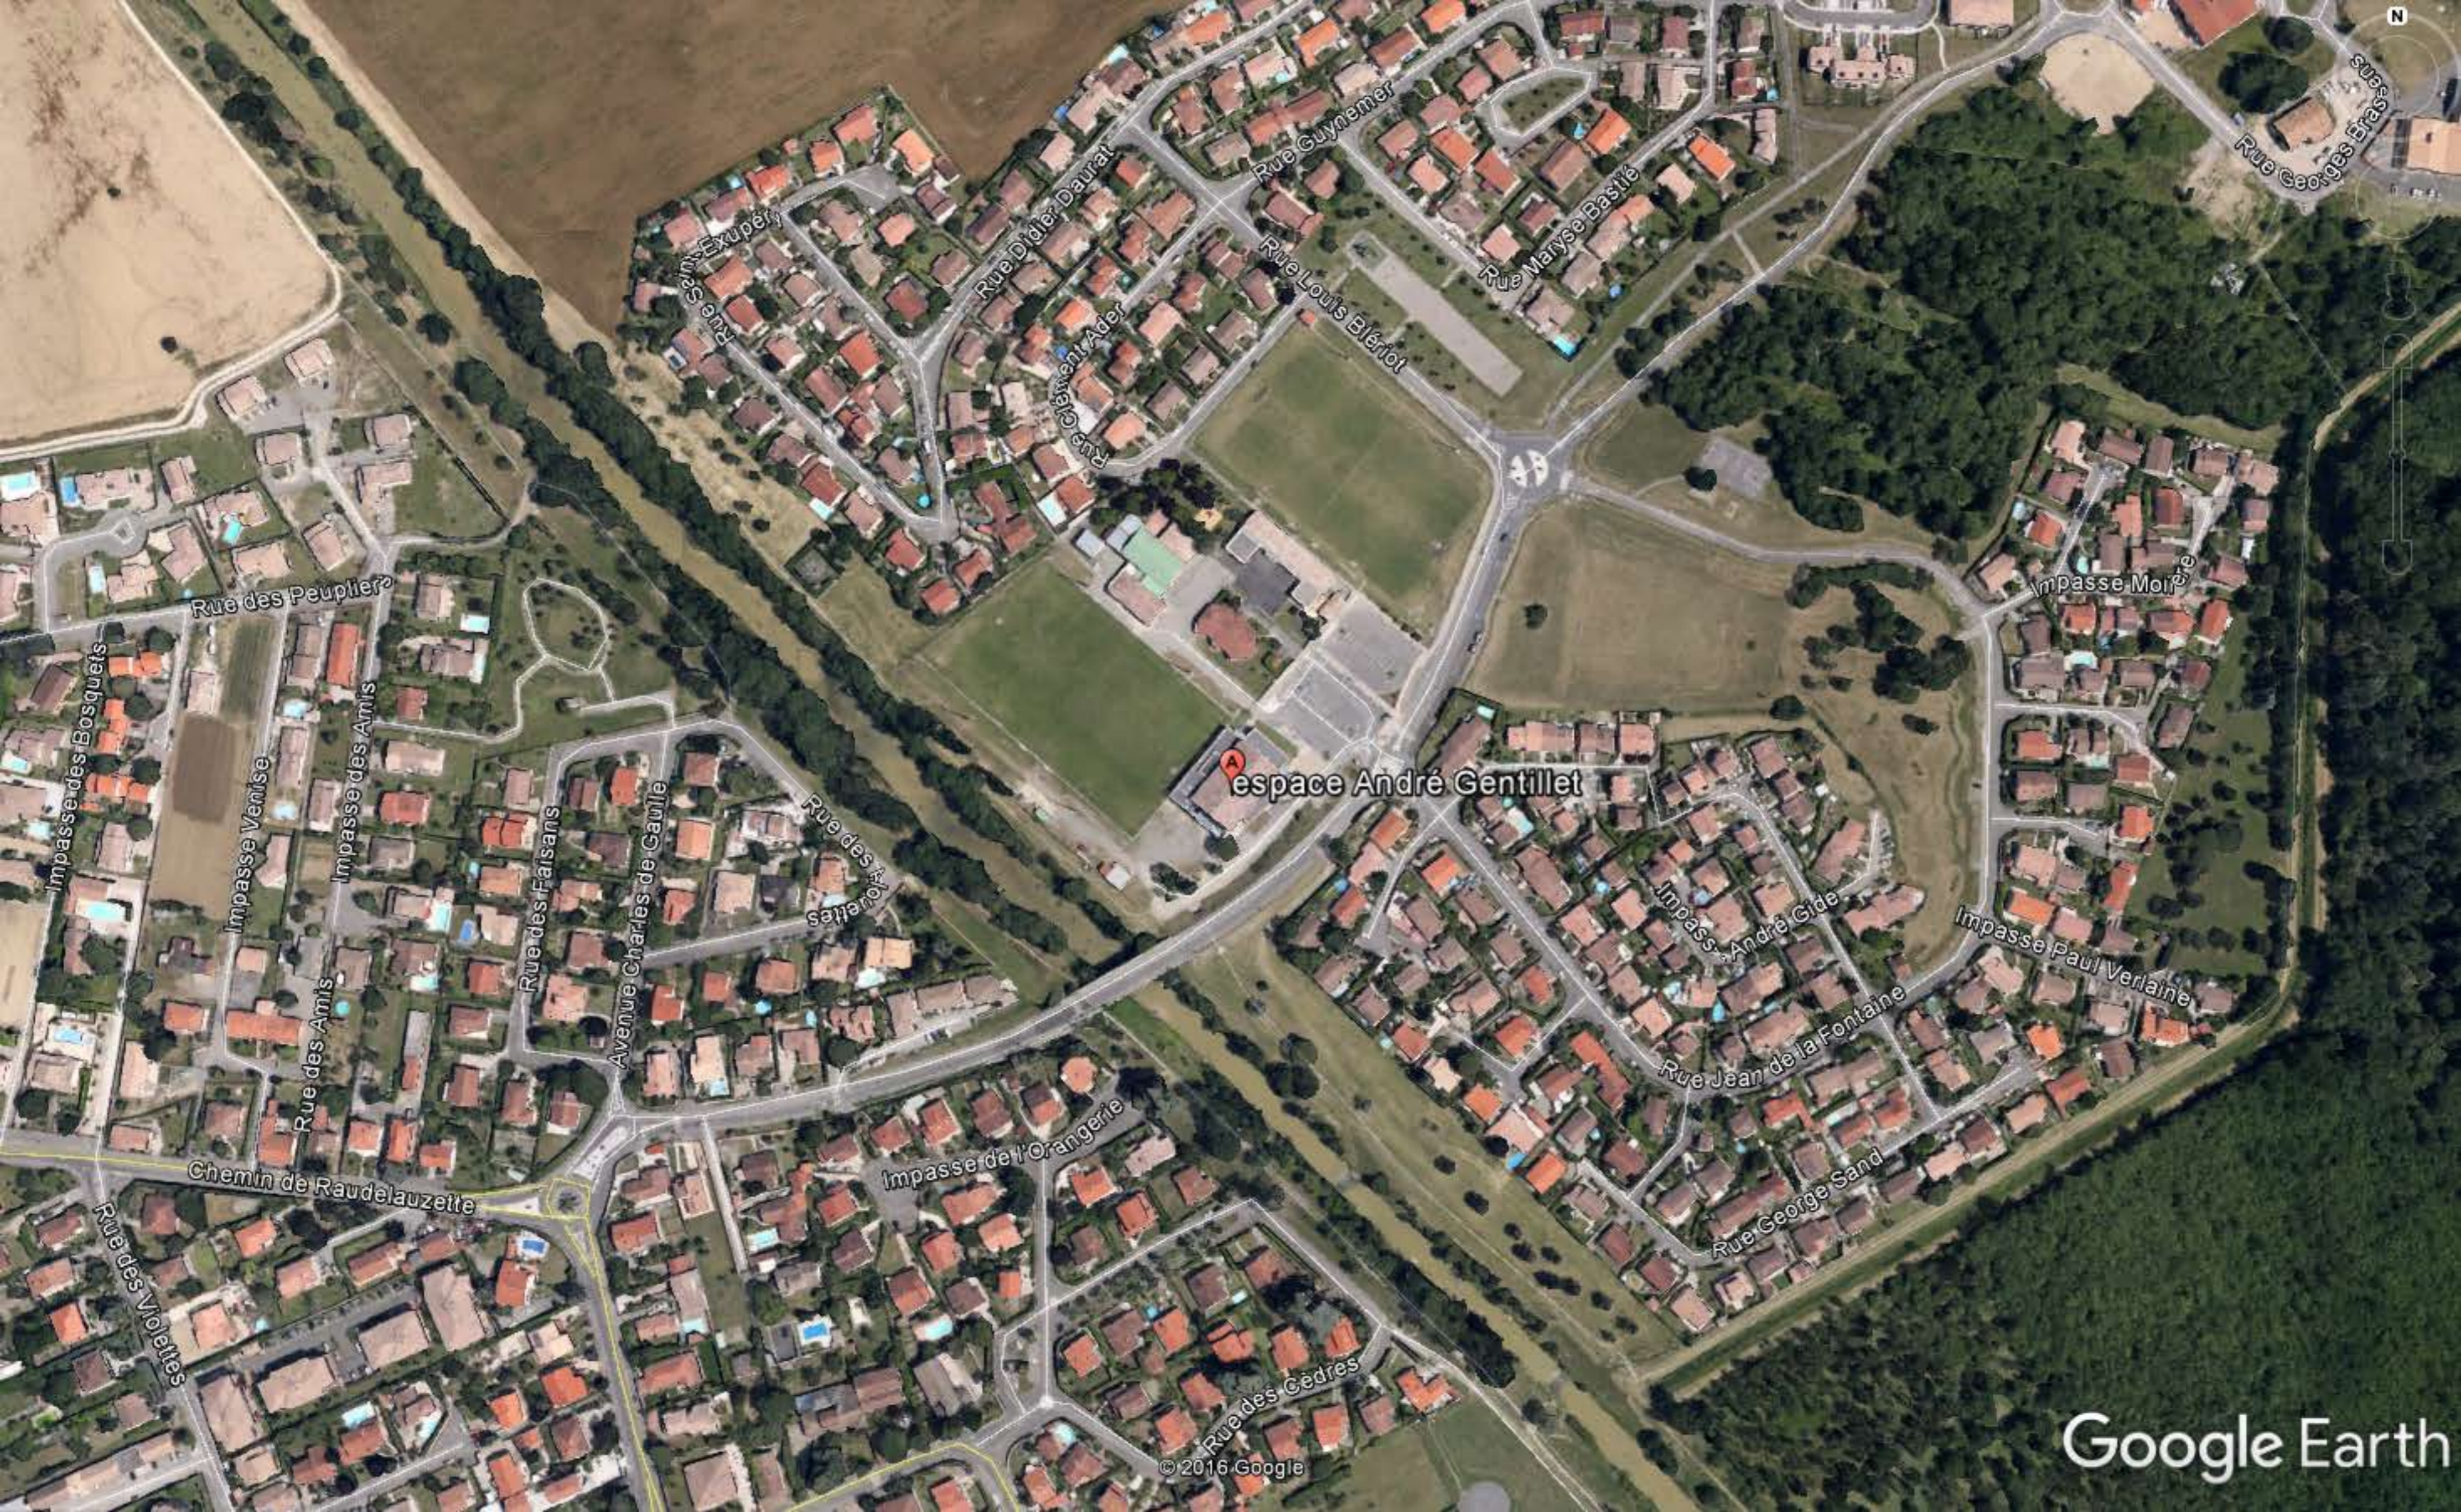

# RANDONNEE DE LA FONT

## 23 AVRIL 2023

BONREPOS RIQUET  
RAVITAILLEMENT

espace André Gentillet

Rue Saint-Exupéry

Rue Didier Daurat

Rue Guynemer

Rue Maryse Bastié

Rue Louis Blériot

Rue Georges Brassens

Rue des Peupliers

Impasse des Bosquets

Impasse Venise

Impasse des Amis

Rue des Faisans

Avenue Charles de Gaulle

Rue des Violettes

Impasse Moiré

Impasse André Gide

Impasse Paul Verlaine

Rue Jean de la Fontaine

Chemin de Raudelauzette

Impasse de l'Orangerie

Rue George Sand

Rue des Violettes