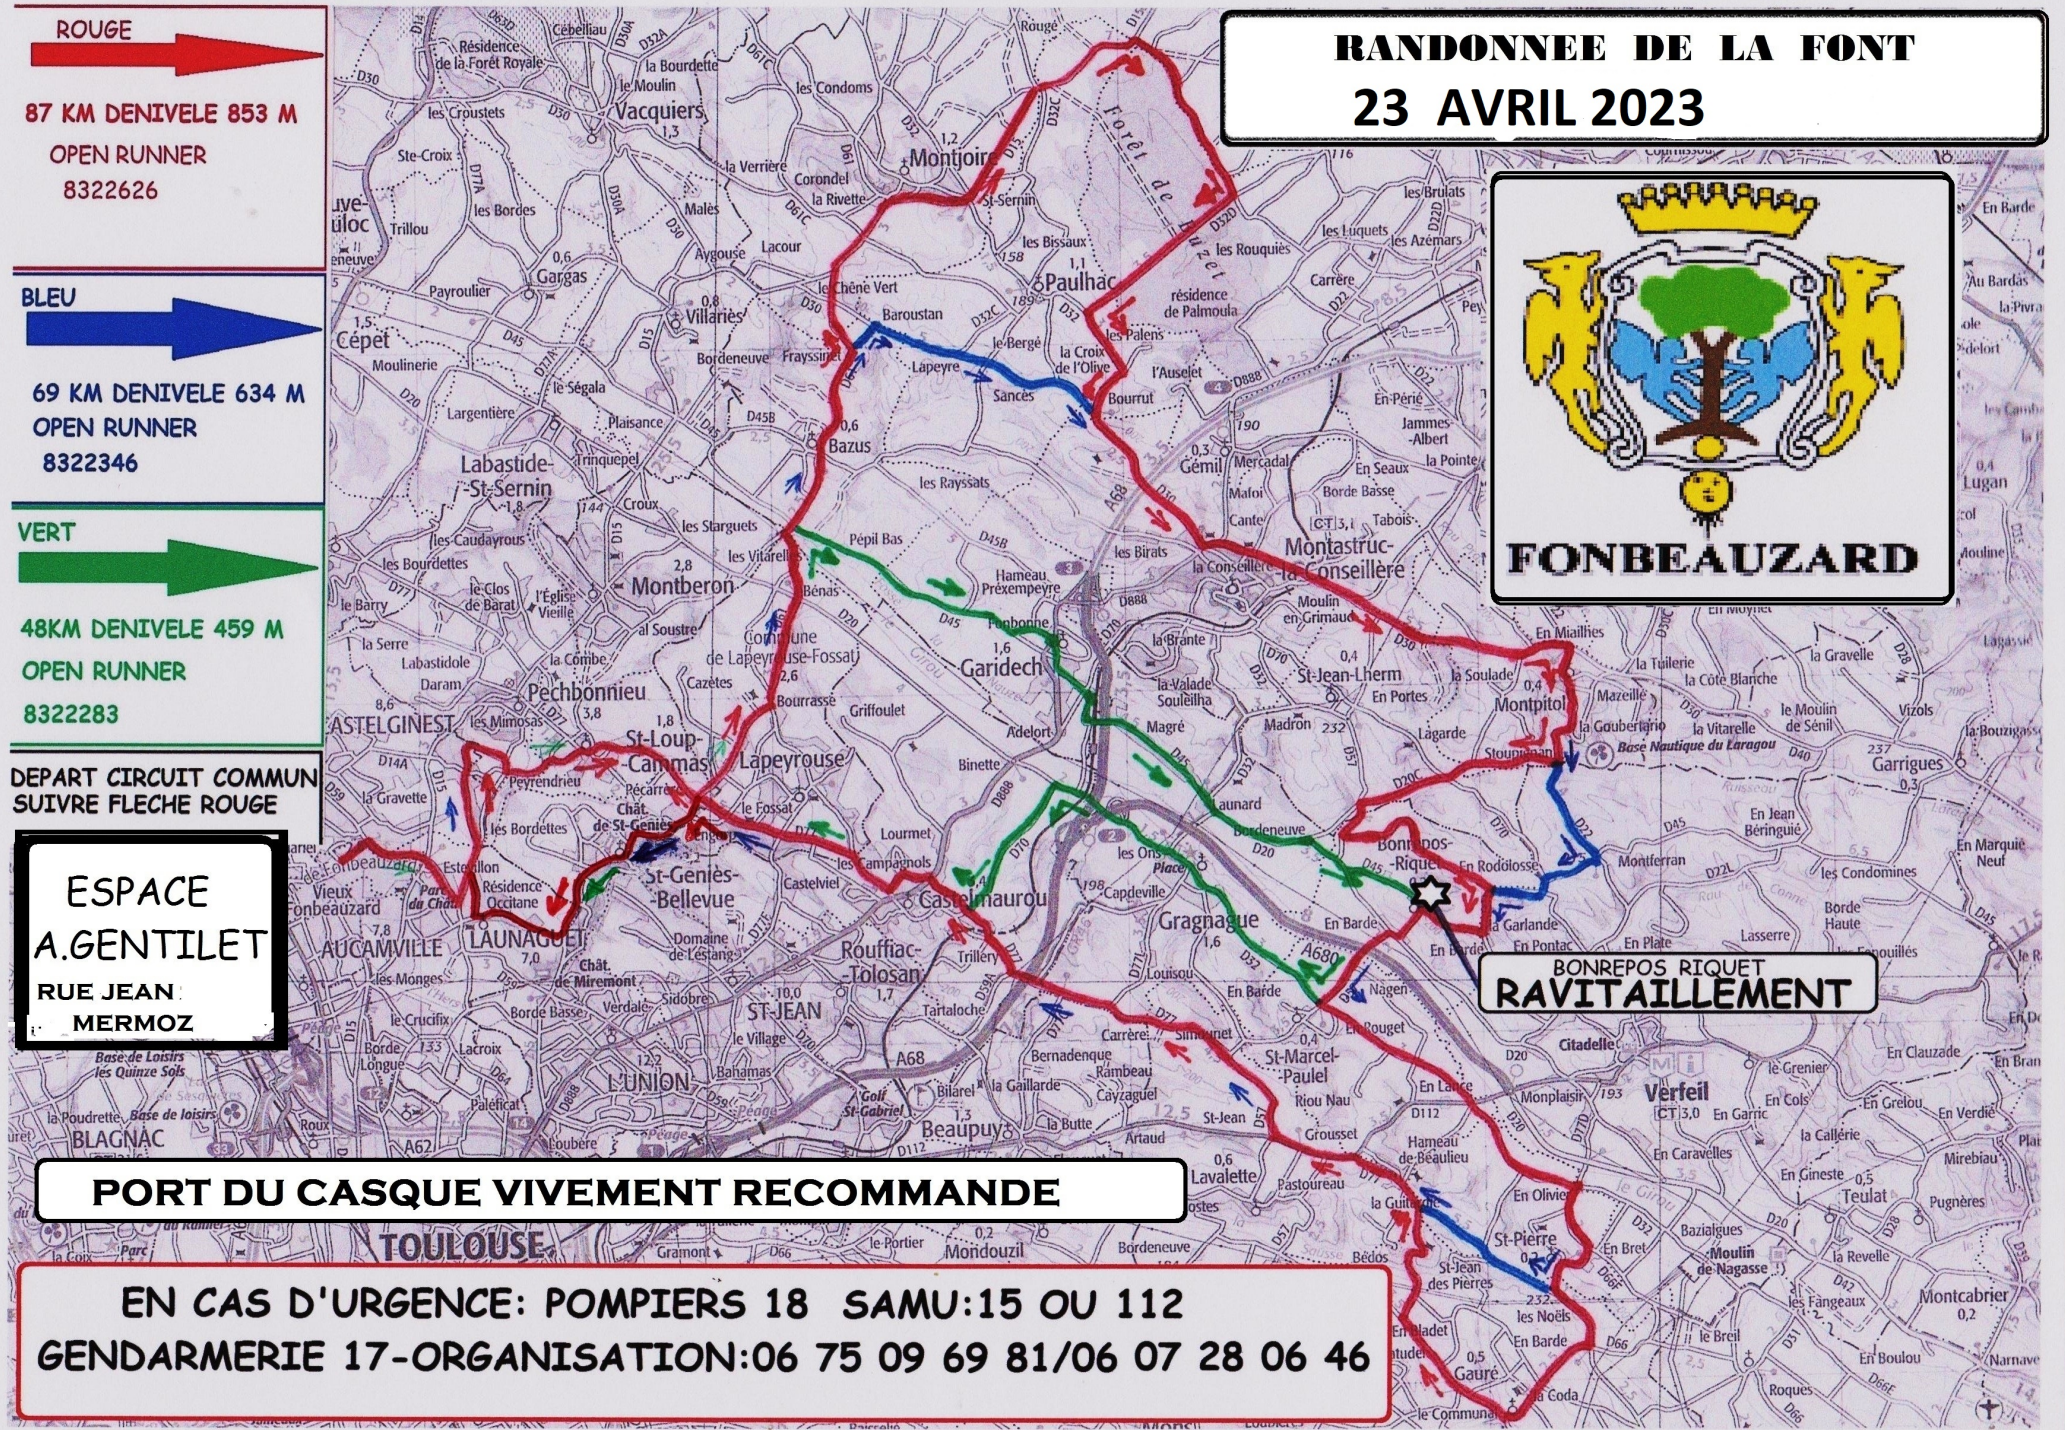

ROUGE

87 KM DENIVELE 853 M  
OPEN RUNNER  
8322626

BLEU

69 KM DENIVELE 634 M  
OPEN RUNNER  
8322346

VERT

48KM DENIVELE 459 M  
OPEN RUNNER  
8322283

DEPART CIRCUIT COMMUN  
SUIVRE FLECHE ROUGE

ESPACE  
A.GENTILET  
RUE JEAN  
MERMOZ

PORT DU CASQUE VIVEMENT RECOMMANDE

EN CAS D'URGENCE: POMPIERS 18 SAMU:15 OU 112  
GENDARMERIE 17-ORGANISATION:06 75 09 69 81/06 07 28 06 46

## 23 AVRIL 2023

BONREPOS RIQUET  
RAVITAILLEMENT

espace André Gentillet

Rue Saint-Exupéry

Rue Didier Daurat

Rue Guynemer

Rue Maryse Bastié

Rue Louis Blériot

Impasse Moiré

Impasse André Gide

Impasse Paul Verlaine

Rue Jean de la Fontaine

Chemin de Raudelauzette

Impasse de l'Orangerie

Rue George Sand

Rue des Violettes